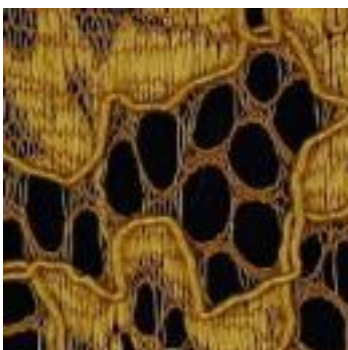

Beschrijving: LACE BORDER 2 SIDES

Samenstelling: 100%PL

Breedte: 146cm

Gewicht: 130gm2

01613.001
BLACK

01613.002
GREY

01613.003
BORDEAUX

01613.004
RED

01613.005
NAVY

01613.006
COBALT

01613.009
OCHRE

01613.011
ROSE

01613.012
LIGHT GREEN

01613.013
LIGHT BLUE

01613.014
ECRU

01613.015
IVORY

01613.016
WHITE

01613.017
DARK GREY

01613.018
BEIGE

01613.019
MAUVE

01613.025
PURPLE

01613.028
DARK GREEN

01613.029
JEANS