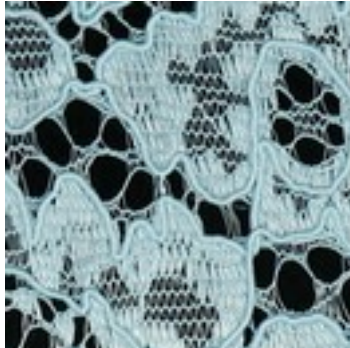

Beschrijving: LACE BORDER 2 SIDES

Samenstelling: 100%PL

Breedte: 146cm

Gewicht: 130gm2

01613.001
BLACK

01613.002
GREY

01613.003
BORDEAUX

01613.004
RED

01613.005
NAVY

01613.006
COBALT

01613.009
OCHRE

01613.011
ROSE

01613.012
LIGHT GREEN

01613.013
LIGHT BLUE

01613.014
ECRU

01613.015
IVORY

01613.016
WHITE

01613.017
DARK GREY

01613.018
BEIGE

01613.019
MAUVE

01613.025
PURPLE

01613.028
DARK GREEN

01613.029
JEANS