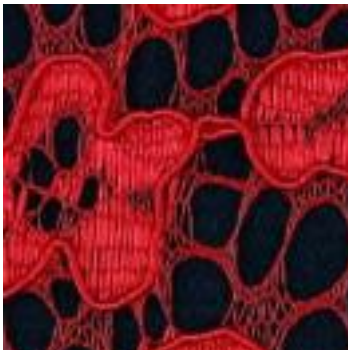

Beschrijving: LACE BORDER 2 SIDES

Samenstelling: 100%PL

Breedte: 146cm

Gewicht: 130gm2

01613.001
BLACK

01613.002
GREY

01613.003
BORDEAUX

01613.004
RED

01613.005
NAVY

01613.006
COBALT

01613.009
OCHRE

01613.011
ROSE

01613.012
LIGHT GREEN

01613.013
LIGHT BLUE

01613.014
ECRU

01613.015
IVORY

01613.016
WHITE

01613.017
DARK GREY

01613.018
BEIGE

01613.019
MAUVE

01613.025
PURPLE

01613.028
DARK GREEN

01613.029
JEANS