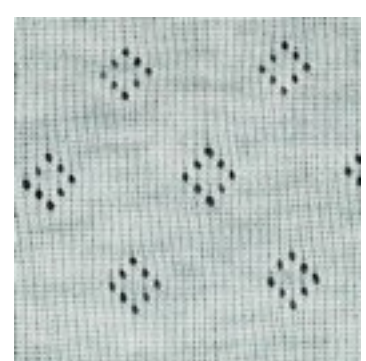

Beschreibung: POINTOILLE

Zusammensetzung: 100%CO

Breite: 140cm

Gewicht: 190gm2

01250.001
BLACK

01250.002
WHITE

01250.003
NAVY

01250.004
OFF WHITE

01250.018
LIGHT BLUE MELANGE

01250.020
NAVY MELANGE

01250.022
OLD GREEN

01250.023
BLUE

01250.025
OCHRE

01250.027
SAND

01250.028
BRIQUE

01250.029
DARK ROSE

01250.030
DARK GREEN

01250.031
SAND MELANGE

01250.032
COGNAC

01250.033
DARK SALMON

01250.034
BLUSH

01250.035
OLD ROSE

01250.036
PURPLE

01250.037
DARK BLUE MELANGE

01250.038
LIGHT GREEN MELANGE

01250.039
CAPPUCCHINO

01250.040
BEIGE

01250.041
OLD PURPLE

01250.042
ECRU