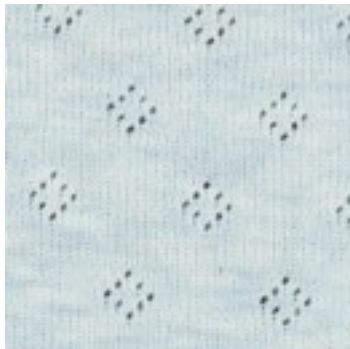

Description : POINTOILLE

Composition : 100%CO

Largeur : 140cm

Poids : 190gm2

01250.001
BLACK

01250.002
WHITE

01250.003
NAVY

01250.004
OFF WHITE

01250.006
ROSE

01250.007
MINT

01250.008
LIGHT BLUE

01250.009
GREY MELANGE

01250.010
SOFT YELLOW

01250.015
MAUVE

01250.016
ANTHRACITE MELANGE

01250.017
ROSE MELANGE

01250.018
LIGHT BLUE MELANGE

01250.020
NAVY MELANGE

01250.022
OLD GREEN

01250.023
BLUE

01250.025
OCHRE

01250.027
SAND

01250.028
BRIQUE

01250.029
DARK ROSE