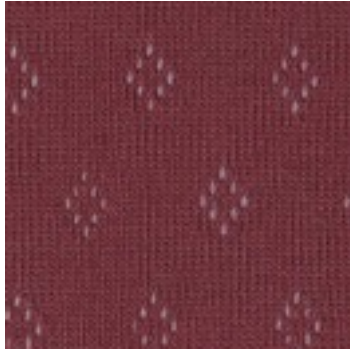

Description : POINTOILLE

Composition : 100%CO

Largeur : 140cm

Poids : 190gm2

01250.001
BLACK

01250.002
WHITE

01250.003
NAVY

01250.004
OFF WHITE

01250.006
ROSE

01250.007
MINT

01250.008
LIGHT BLUE

01250.009
GREY MELANGE

01250.010
SOFT YELLOW

01250.015
MAUVE

01250.016
ANTHRACITE MELANGE

01250.017
ROSE MELANGE

01250.018
LIGHT BLUE MELANGE

01250.020
NAVY MELANGE

01250.022
OLD GREEN

01250.023
BLUE

01250.025
OCHRE

01250.027
SAND

01250.028
BRIQUE

01250.029
DARK ROSE