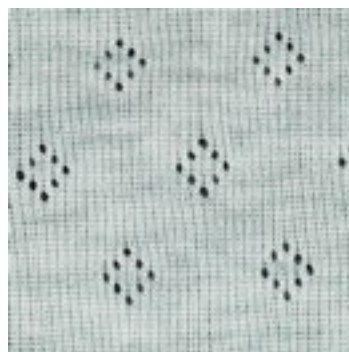

Beschreibung: POINTOILLE

Zusammensetzung: 100%CO

Breite: 140cm

Gewicht: 190gm2

01250.001  
BLACK

01250.002  
WHITE

01250.003  
NAVY

01250.004  
OFF WHITE

01250.018  
LIGHT BLUE MELANGE

01250.020  
NAVY MELANGE

01250.022  
OLD GREEN

01250.023  
BLUE

01250.025  
OCHRE

01250.027  
SAND

01250.028  
BRIQUE

01250.029  
DARK ROSE

01250.030  
DARK GREEN

01250.031  
SAND MELANGE

01250.032  
COGNAC

01250.033  
DARK SALMON

01250.034  
BLUSH

01250.035  
OLD ROSE

01250.036  
PURPLE

01250.037  
DARK BLUE MELANGE