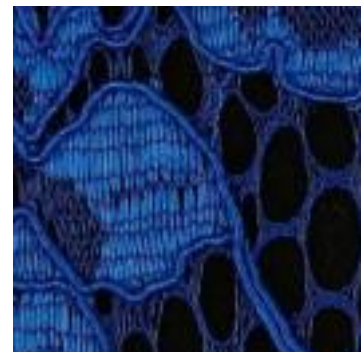

Beschrijving: LACE BORDER 2 SIDES

Samenstelling: 100%PL

Breedte: 146cm

Gewicht: 130gm2

01613.001
BLACK

01613.002
GREY

01613.003
BORDEAUX

01613.004
RED

01613.005
NAVY

01613.006
COBALT

01613.009
OCHRE

01613.011
ROSE

01613.012
LIGHT GREEN

01613.013
LIGHT BLUE

01613.014
ECRU

01613.015
IVORY