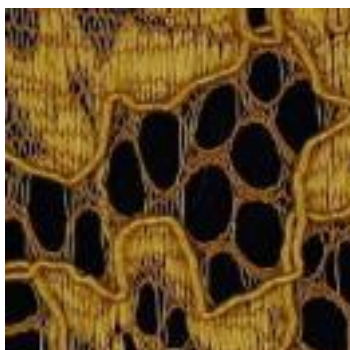

Beschrijving: LACE BORDER 2 SIDES

Samenstelling: 100%PL

Breedte: 146cm

Gewicht: 130gm2

01613.001
BLACK

01613.002
GREY

01613.003
BORDEAUX

01613.004
RED

01613.005
NAVY

01613.006
COBALT

01613.009
OCHRE

01613.011
ROSE

01613.012
LIGHT GREEN

01613.013
LIGHT BLUE

01613.014
ECRU

01613.015
IVORY

01613.016
WHITE

01613.017
DARK GREY

01613.018
BEIGE

01613.019
MAUVE

01613.025
PURPLE

01613.028
DARK GREEN

01613.029
JEANS