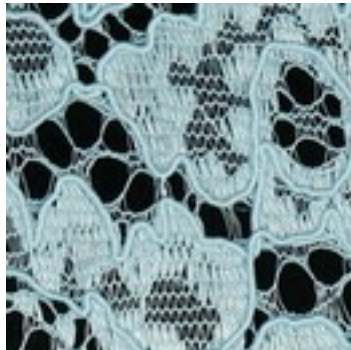

Description: LACE BORDER 2 SIDES

Composition: 100%PL

Width: 146cm

Weight: 130gm2

01613.001  
BLACK

01613.002  
GREY

01613.003  
BORDEAUX

01613.004  
RED

01613.005  
NAVY

01613.006  
COBALT

01613.009  
OCHRE

01613.011  
ROSE

01613.012  
LIGHT GREEN

01613.013  
LIGHT BLUE

01613.014  
ECRU

01613.015  
IVORY

01613.016  
WHITE

01613.017  
DARK GREY

01613.018  
BEIGE

01613.019  
MAUVE

01613.025  
PURPLE

01613.028  
DARK GREEN

01613.029  
JEANS