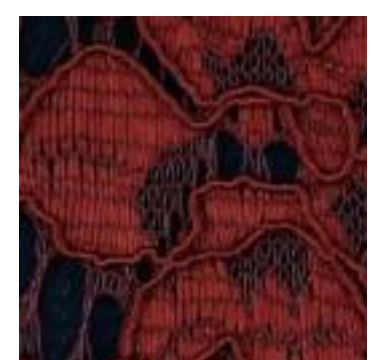

Description: LACE BORDER 2 SIDES

Composition: 100%PL

Width: 146cm

Weight: 130gm2

01613.001  
BLACK

01613.002  
GREY

01613.003  
BORDEAUX

01613.004  
RED

01613.005  
NAVY

01613.006  
COBALT

01613.009  
OCHRE

01613.011  
ROSE

01613.012  
LIGHT GREEN

01613.013  
LIGHT BLUE

01613.014  
ECRU

01613.015  
IVORY