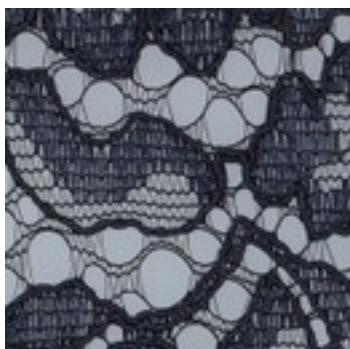

Beschreibung: LACE BORDER 2 SIDES

Zusammensetzung: 100%PL

Breite: 146cm

Gewicht: 130gm2

01613.001
BLACK

01613.002
GREY

01613.003
BORDEAUX

01613.004
RED

01613.005
NAVY

01613.006
COBALT

01613.009
OCHRE

01613.011
ROSE

01613.012
LIGHT GREEN

01613.013
LIGHT BLUE

01613.014
ECRU

01613.015
IVORY

01613.016
WHITE

01613.017
DARK GREY

01613.018
BEIGE

01613.019
MAUVE

01613.025
PURPLE

01613.028
DARK GREEN

01613.029
JEANS