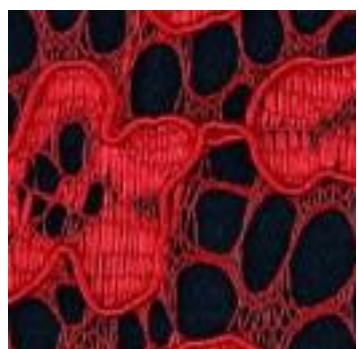

Description : LACE BORDER 2 SIDES

Composition : 100%PL

Largeur : 146cm

Poids : 130gm2

01613.001
BLACK

01613.002
GREY

01613.003
BORDEAUX

01613.004
RED

01613.005
NAVY

01613.006
COBALT

01613.009
OCHRE

01613.011
ROSE

01613.012
LIGHT GREEN

01613.013
LIGHT BLUE

01613.014
ECRU

01613.015
IVORY