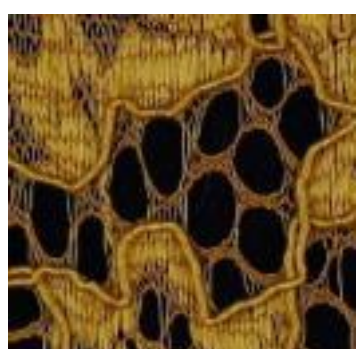

Description : LACE BORDER 2 SIDES

Composition : 100%PL

Largeur : 146cm

Poids : 130gm2

01613.001
BLACK

01613.002
GREY

01613.003
BORDEAUX

01613.004
RED

01613.005
NAVY

01613.006
COBALT

01613.009
OCHRE

01613.011
ROSE

01613.012
LIGHT GREEN

01613.013
LIGHT BLUE

01613.014
ECRU

01613.015
IVORY

01613.016
WHITE

01613.017
DARK GREY

01613.018
BEIGE

01613.019
MAUVE

01613.025
PURPLE

01613.028
DARK GREEN

01613.029
JEANS