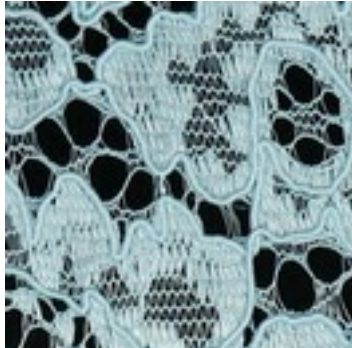

Description : LACE BORDER 2 SIDES

Composition : 100%PL

Largeur : 146cm

Poids : 130gm2

01613.001
BLACK

01613.002
GREY

01613.003
BORDEAUX

01613.004
RED

01613.005
NAVY

01613.006
COBALT

01613.009
OCHRE

01613.011
ROSE

01613.012
LIGHT GREEN

01613.013
LIGHT BLUE

01613.014
ECRU

01613.015
IVORY

01613.016
WHITE

01613.017
DARK GREY

01613.018
BEIGE

01613.019
MAUVE

01613.025
PURPLE

01613.028
DARK GREEN

01613.029
JEANS