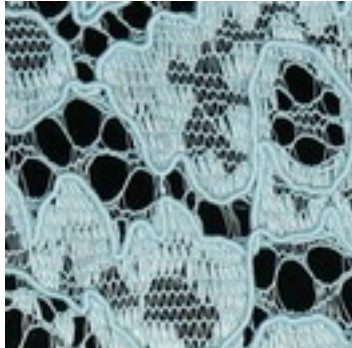

Description: LACE BORDER 2 SIDES

Composition: 100%PL

Width: 146cm

Weight: 130gm2

01613.001  
BLACK

01613.002  
GREY

01613.003  
BORDEAUX

01613.004  
RED

01613.005  
NAVY

01613.006  
COBALT

01613.009  
OCHRE

01613.011  
ROSE

01613.012  
LIGHT GREEN

01613.013  
LIGHT BLUE

01613.014  
ECRU

01613.015  
IVORY

01613.016  
WHITE

01613.017  
DARK GREY

01613.018  
BEIGE

01613.019  
MAUVE

01613.025  
PURPLE

01613.028  
DARK GREEN

01613.029  
JEANS