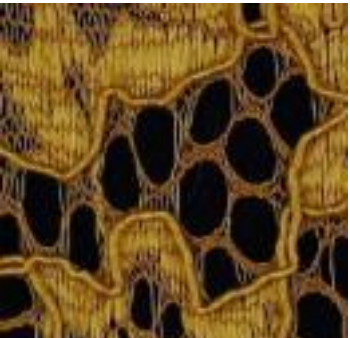

Beschrijving: LACE BORDER 2 SIDES

Samenstelling: 100%PL

Breedte: 146cm

Gewicht: 130gm2

01613.001  
BLACK

01613.002  
GREY

01613.003  
BORDEAUX

01613.004  
RED

01613.005  
NAVY

01613.006  
COBALT

01613.009  
OCHRE

01613.011  
ROSE

01613.012  
LIGHT GREEN

01613.013  
LIGHT BLUE

01613.014  
ECRU

01613.015  
IVORY