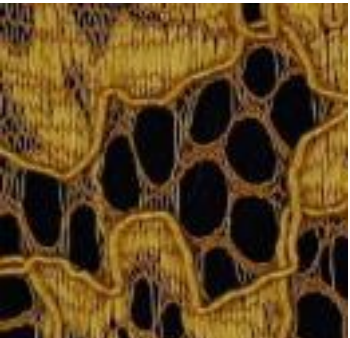

Description : LACE BORDER 2 SIDES

Composition : 100%PL

Largeur : 146cm

Poids : 130gm2

01613.001  
BLACK

01613.002  
GREY

01613.003  
BORDEAUX

01613.004  
RED

01613.005  
NAVY

01613.006  
COBALT

01613.009  
OCHRE

01613.011  
ROSE

01613.012  
LIGHT GREEN

01613.013  
LIGHT BLUE

01613.014  
ECRU

01613.015  
IVORY