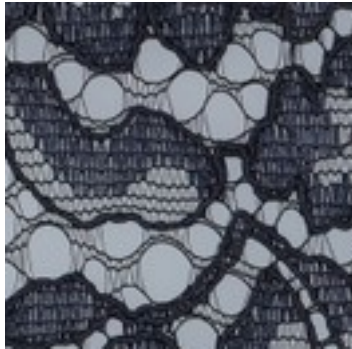

Description : LACE BORDER 2 SIDES

Composition : 100%PL

Largeur : 146cm

Poids : 130gm2

01613.001  
BLACK

01613.002  
GREY

01613.003  
BORDEAUX

01613.004  
RED

01613.005  
NAVY

01613.006  
COBALT

01613.009  
OCHRE

01613.011  
ROSE

01613.012  
LIGHT GREEN

01613.013  
LIGHT BLUE

01613.014  
ECRU

01613.015  
IVORY

01613.016  
WHITE

01613.017  
DARK GREY

01613.018  
BEIGE

01613.019  
MAUVE

01613.025  
PURPLE

01613.028  
DARK GREEN

01613.029  
JEANS