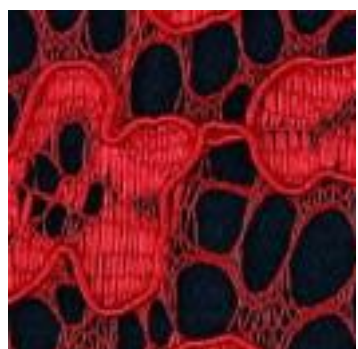

Description : LACE BORDER 2 SIDES

Composition : 100%PL

Largeur : 146cm

Poids : 130gm2

01613.001  
BLACK

01613.002  
GREY

01613.003  
BORDEAUX

01613.004  
RED

01613.005  
NAVY

01613.006  
COBALT

01613.009  
OCHRE

01613.011  
ROSE

01613.012  
LIGHT GREEN

01613.013  
LIGHT BLUE

01613.014  
ECRU

01613.015  
IVORY