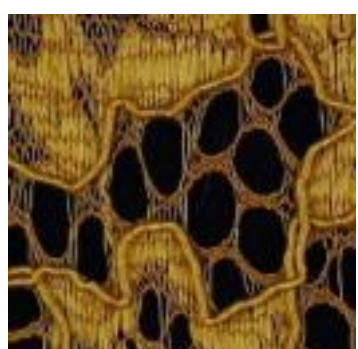

Description : LACE BORDER 2 SIDES

Composition : 100%PL

Largeur : 146cm

Poids : 130gm2

01613.001  
BLACK

01613.002  
GREY

01613.003  
BORDEAUX

01613.004  
RED

01613.005  
NAVY

01613.006  
COBALT

01613.009  
OCHRE

01613.011  
ROSE

01613.012  
LIGHT GREEN

01613.013  
LIGHT BLUE

01613.014  
ECRU

01613.015  
IVORY

01613.016  
WHITE

01613.017  
DARK GREY

01613.018  
BEIGE

01613.019  
MAUVE

01613.025  
PURPLE

01613.028  
DARK GREEN

01613.029  
JEANS