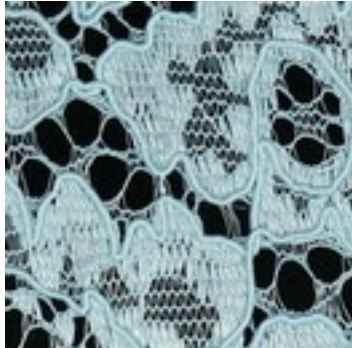

Description : LACE BORDER 2 SIDES

Composition : 100%PL

Largeur : 146cm

Poids : 130gm2

01613.001  
BLACK

01613.002  
GREY

01613.003  
BORDEAUX

01613.004  
RED

01613.005  
NAVY

01613.006  
COBALT

01613.009  
OCHRE

01613.011  
ROSE

01613.012  
LIGHT GREEN

01613.013  
LIGHT BLUE

01613.014  
ECRU

01613.015  
IVORY

01613.016  
WHITE

01613.017  
DARK GREY

01613.018  
BEIGE

01613.019  
MAUVE

01613.025  
PURPLE

01613.028  
DARK GREEN

01613.029  
JEANS