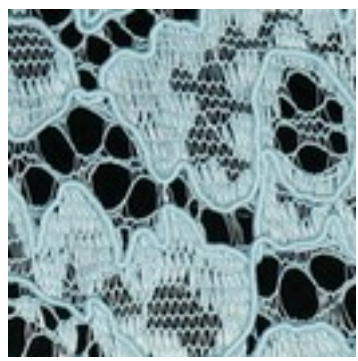

Description: LACE BORDER 2 SIDES

Composition: 100%PL

Width: 146cm

Weight: 130gm2

01613.001
BLACK

01613.002
GREY

01613.003
BORDEAUX

01613.004
RED

01613.005
NAVY

01613.006
COBALT

01613.009
OCHRE

01613.011
ROSE

01613.012
LIGHT GREEN

01613.013
LIGHT BLUE

01613.014
ECRU

01613.015
IVORY

01613.016
WHITE

01613.017
DARK GREY

01613.018
BEIGE

01613.019
MAUVE

01613.025
PURPLE

01613.028
DARK GREEN

01613.029
JEANS