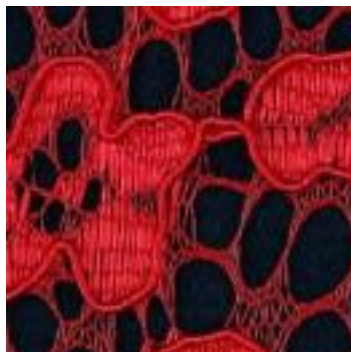

Beschreibung: LACE BORDER 2 SIDES

Zusammensetzung: 100%PL

Breite: 146cm

Gewicht: 130gm2

01613.001  
BLACK

01613.002  
GREY

01613.003  
BORDEAUX

01613.004  
RED

01613.005  
NAVY

01613.006  
COBALT

01613.009  
OCHRE

01613.011  
ROSE

01613.012  
LIGHT GREEN

01613.013  
LIGHT BLUE

01613.014  
ECRU

01613.015  
IVORY

01613.016  
WHITE

01613.017  
DARK GREY

01613.018  
BEIGE

01613.019  
MAUVE

01613.025  
PURPLE

01613.028  
DARK GREEN

01613.029  
JEANS