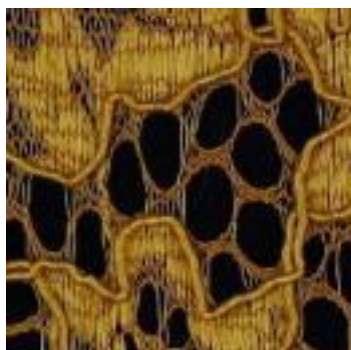

Beschreibung: LACE BORDER 2 SIDES

Zusammensetzung: 100%PL

Breite: 146cm

Gewicht: 130gm2

01613.001  
BLACK

01613.002  
GREY

01613.003  
BORDEAUX

01613.004  
RED

01613.005  
NAVY

01613.006  
COBALT

01613.009  
OCHRE

01613.011  
ROSE

01613.012  
LIGHT GREEN

01613.013  
LIGHT BLUE

01613.014  
ECRU

01613.015  
IVORY

01613.016  
WHITE

01613.017  
DARK GREY

01613.018  
BEIGE

01613.019  
MAUVE

01613.025  
PURPLE

01613.028  
DARK GREEN

01613.029  
JEANS