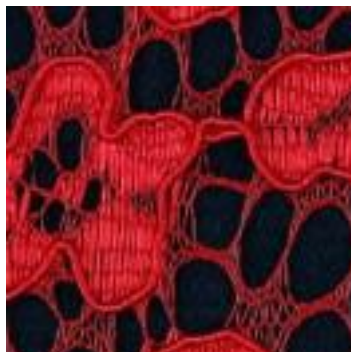

Beschrijving: LACE BORDER 2 SIDES

Samenstelling: 100%PL

Breedte: 146cm

Gewicht: 130gm2

01613.001
BLACK

01613.002
GREY

01613.003
BORDEAUX

01613.004
RED

01613.005
NAVY

01613.006
COBALT

01613.009
OCHRE

01613.011
ROSE

01613.012
LIGHT GREEN

01613.013
LIGHT BLUE

01613.014
ECRU

01613.015
IVORY