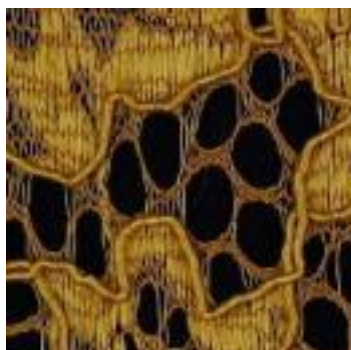

Beschrijving: LACE BORDER 2 SIDES

Samenstelling: 100%PL

Breedte: 146cm

Gewicht: 130gm2

01613.001
BLACK

01613.002
GREY

01613.003
BORDEAUX

01613.004
RED

01613.005
NAVY

01613.006
COBALT

01613.009
OCHRE

01613.011
ROSE

01613.012
LIGHT GREEN

01613.013
LIGHT BLUE

01613.014
ECRU

01613.015
IVORY

01613.016
WHITE

01613.017
DARK GREY

01613.018
BEIGE

01613.019
MAUVE

01613.025
PURPLE

01613.028
DARK GREEN

01613.029
JEANS