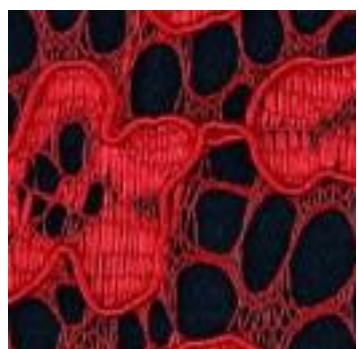

Description: LACE BORDER 2 SIDES

Composition: 100%PL

Width: 146cm

Weight: 130gm2

01613.001  
BLACK

01613.002  
GREY

01613.003  
BORDEAUX

01613.004  
RED

01613.005  
NAVY

01613.006  
COBALT

01613.009  
OCHRE

01613.011  
ROSE

01613.012  
LIGHT GREEN

01613.013  
LIGHT BLUE

01613.014  
ECRU

01613.015  
IVORY