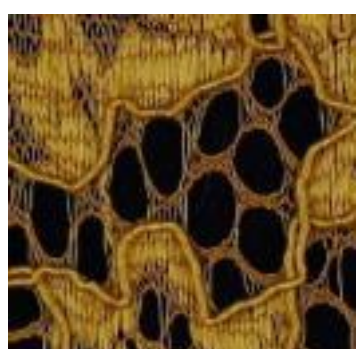

Description: LACE BORDER 2 SIDES

Composition: 100%PL

Width: 146cm

Weight: 130gm2

01613.001  
BLACK

01613.002  
GREY

01613.003  
BORDEAUX

01613.004  
RED

01613.005  
NAVY

01613.006  
COBALT

01613.009  
OCHRE

01613.011  
ROSE

01613.012  
LIGHT GREEN

01613.013  
LIGHT BLUE

01613.014  
ECRU

01613.015  
IVORY

01613.016  
WHITE

01613.017  
DARK GREY

01613.018  
BEIGE

01613.019  
MAUVE

01613.025  
PURPLE

01613.028  
DARK GREEN

01613.029  
JEANS