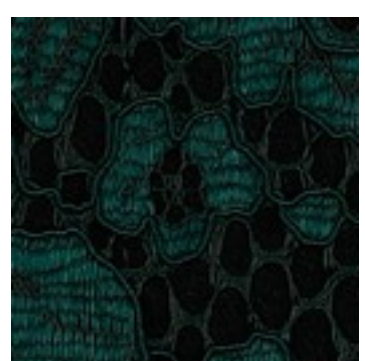

Description: LACE BORDER 2 SIDES

Composition: 100%PL

Width: 146cm

Weight: 130gm2

01613.001  
BLACK

01613.002  
GREY

01613.003  
BORDEAUX

01613.004  
RED

01613.005  
NAVY

01613.006  
COBALT

01613.009  
OCHRE

01613.011  
ROSE

01613.012  
LIGHT GREEN

01613.013  
LIGHT BLUE

01613.014  
ECRU

01613.015  
IVORY

01613.016  
WHITE

01613.017  
DARK GREY

01613.018  
BEIGE

01613.019  
MAUVE

01613.025  
PURPLE

01613.028  
DARK GREEN

01613.029  
JEANS