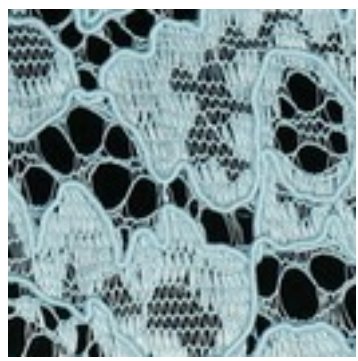

Description: LACE BORDER 2 SIDES

Composition: 100%PL

Width: 146cm

Weight: 130gm2

01613.001  
BLACK

01613.002  
GREY

01613.003  
BORDEAUX

01613.004  
RED

01613.005  
NAVY

01613.006  
COBALT

01613.009  
OCHRE

01613.011  
ROSE

01613.012  
LIGHT GREEN

01613.013  
LIGHT BLUE

01613.014  
ECRU

01613.015  
IVORY

01613.016  
WHITE

01613.017  
DARK GREY

01613.018  
BEIGE

01613.019  
MAUVE

01613.025  
PURPLE

01613.028  
DARK GREEN

01613.029  
JEANS