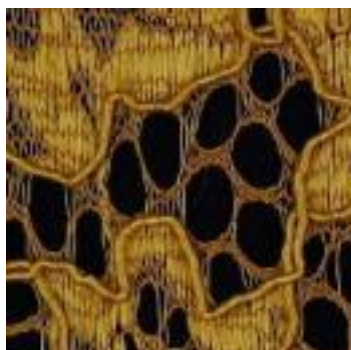

Beschreibung: LACE BORDER 2 SIDES

Zusammensetzung: 100%PL

Breite: 146cm

Gewicht: 130gm2

01613.001
BLACK

01613.002
GREY

01613.003
BORDEAUX

01613.004
RED

01613.005
NAVY

01613.006
COBALT

01613.009
OCHRE

01613.011
ROSE

01613.012
LIGHT GREEN

01613.013
LIGHT BLUE

01613.014
ECRU

01613.015
IVORY

01613.016
WHITE

01613.017
DARK GREY

01613.018
BEIGE

01613.019
MAUVE

01613.025
PURPLE

01613.028
DARK GREEN

01613.029
JEANS