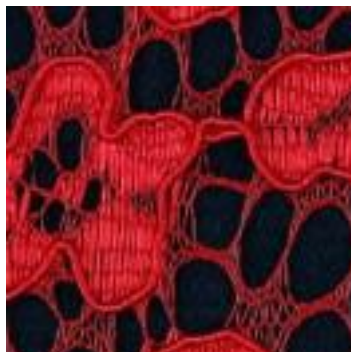

Beschreibung: LACE BORDER 2 SIDES

Zusammensetzung: 100%PL

Breite: 146cm

Gewicht: 130gm2

01613.001
BLACK

01613.002
GREY

01613.003
BORDEAUX

01613.004
RED

01613.005
NAVY

01613.006
COBALT

01613.009
OCHRE

01613.011
ROSE

01613.012
LIGHT GREEN

01613.013
LIGHT BLUE

01613.014
ECRU

01613.015
IVORY