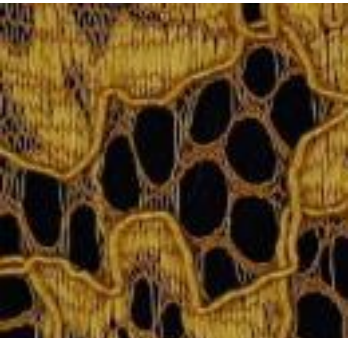

Description : LACE BORDER 2 SIDES

Composition : 100%PL

Largeur : 146cm

Poids : 130gm2

01613.001
BLACK

01613.002
GREY

01613.003
BORDEAUX

01613.004
RED

01613.005
NAVY

01613.006
COBALT

01613.009
OCHRE

01613.011
ROSE

01613.012
LIGHT GREEN

01613.013
LIGHT BLUE

01613.014
ECRU

01613.015
IVORY