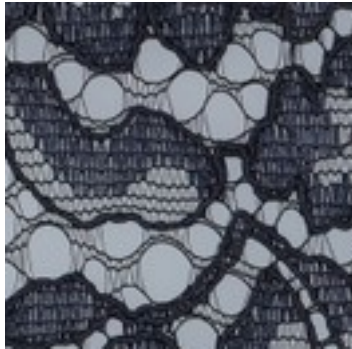

Description : LACE BORDER 2 SIDES

Composition : 100%PL

Largeur : 146cm

Poids : 130gm2

01613.001
BLACK

01613.002
GREY

01613.003
BORDEAUX

01613.004
RED

01613.005
NAVY

01613.006
COBALT

01613.009
OCHRE

01613.011
ROSE

01613.012
LIGHT GREEN

01613.013
LIGHT BLUE

01613.014
ECRU

01613.015
IVORY

01613.016
WHITE

01613.017
DARK GREY

01613.018
BEIGE

01613.019
MAUVE

01613.025
PURPLE

01613.028
DARK GREEN

01613.029
JEANS