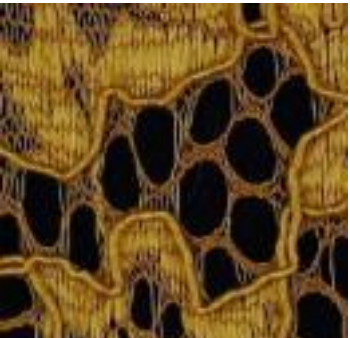

Description: LACE BORDER 2 SIDES

Composition: 100%PL

Width: 146cm

Weight: 130gm2

01613.001
BLACK

01613.002
GREY

01613.003
BORDEAUX

01613.004
RED

01613.005
NAVY

01613.006
COBALT

01613.009
OCHRE

01613.011
ROSE

01613.012
LIGHT GREEN

01613.013
LIGHT BLUE

01613.014
ECRU

01613.015
IVORY