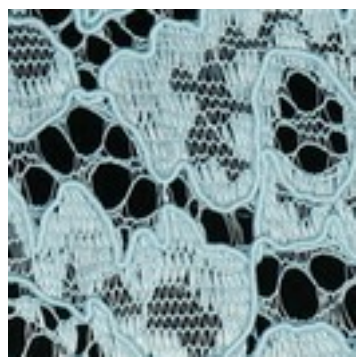

Beschreibung: LACE BORDER 2 SIDES

Zusammensetzung: 100%PL

Breite: 146cm

Gewicht: 130gm2

01613.001
BLACK

01613.002
GREY

01613.003
BORDEAUX

01613.004
RED

01613.005
NAVY

01613.006
COBALT

01613.009
OCHRE

01613.011
ROSE

01613.012
LIGHT GREEN

01613.013
LIGHT BLUE

01613.014
ECRU

01613.015
IVORY

01613.016
WHITE

01613.017
DARK GREY

01613.018
BEIGE

01613.019
MAUVE

01613.025
PURPLE

01613.028
DARK GREEN

01613.029
JEANS