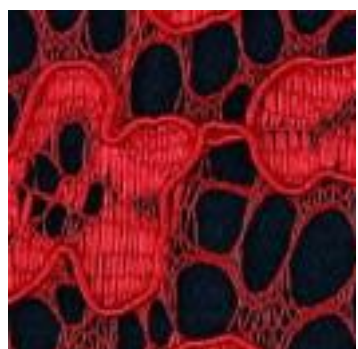

Beschreibung: LACE BORDER 2 SIDES

Zusammensetzung: 100%PL

Breite: 146cm

Gewicht: 130gm2

01613.001
BLACK

01613.002
GREY

01613.003
BORDEAUX

01613.004
RED

01613.005
NAVY

01613.006
COBALT

01613.009
OCHRE

01613.011
ROSE

01613.012
LIGHT GREEN

01613.013
LIGHT BLUE

01613.014
ECRU

01613.015
IVORY