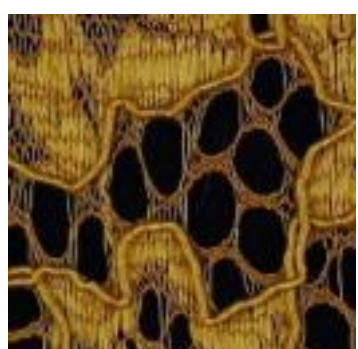

Beschreibung: LACE BORDER 2 SIDES

Zusammensetzung: 100%PL

Breite: 146cm

Gewicht: 130gm2

01613.001
BLACK

01613.002
GREY

01613.003
BORDEAUX

01613.004
RED

01613.005
NAVY

01613.006
COBALT

01613.009
OCHRE

01613.011
ROSE

01613.012
LIGHT GREEN

01613.013
LIGHT BLUE

01613.014
ECRU

01613.015
IVORY

01613.016
WHITE

01613.017
DARK GREY

01613.018
BEIGE

01613.019
MAUVE

01613.025
PURPLE

01613.028
DARK GREEN

01613.029
JEANS