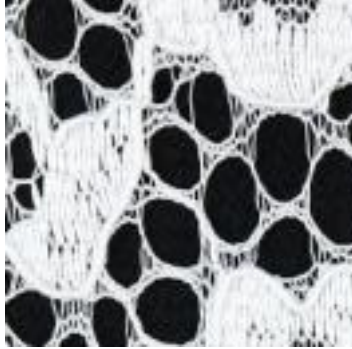

Description : LACE BORDER 2 SIDES

Composition : 100%PL

Largeur : 146cm

Poids : 130gm2

01613.001
BLACK

01613.002
GREY

01613.003
BORDEAUX

01613.004
RED

01613.005
NAVY

01613.006
COBALT

01613.009
OCHRE

01613.011
ROSE

01613.012
LIGHT GREEN

01613.013
LIGHT BLUE

01613.014
ECRU

01613.015
IVORY

01613.016
WHITE

01613.017
DARK GREY

01613.018
BEIGE

01613.019
MAUVE

01613.025
PURPLE

01613.028
DARK GREEN

01613.029
JEANS