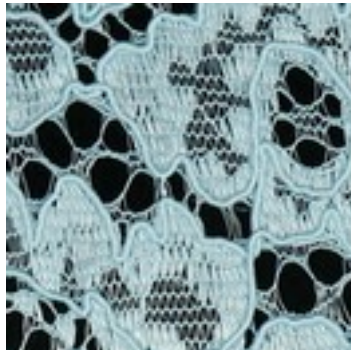

Description: LACE BORDER 2 SIDES

Composition: 100%PL

Width: 146cm

Weight: 130gm2

01613.001
BLACK

01613.002
GREY

01613.003
BORDEAUX

01613.004
RED

01613.005
NAVY

01613.006
COBALT

01613.009
OCHRE

01613.011
ROSE

01613.012
LIGHT GREEN

01613.013
LIGHT BLUE

01613.014
ECRU

01613.015
IVORY

01613.016
WHITE

01613.017
DARK GREY

01613.018
BEIGE

01613.019
MAUVE

01613.025
PURPLE

01613.028
DARK GREEN

01613.029
JEANS