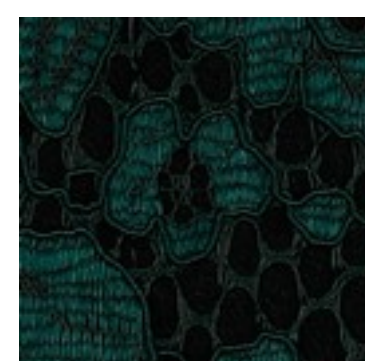

Description : LACE BORDER 2 SIDES

Composition : 100%PL

Largeur : 146cm

Poids : 130gm2

01613.001  
BLACK

01613.002  
GREY

01613.003  
BORDEAUX

01613.004  
RED

01613.005  
NAVY

01613.006  
COBALT

01613.009  
OCHRE

01613.011  
ROSE

01613.012  
LIGHT GREEN

01613.013  
LIGHT BLUE

01613.014  
ECRU

01613.015  
IVORY

01613.016  
WHITE

01613.017  
DARK GREY

01613.018  
BEIGE

01613.019  
MAUVE

01613.025  
PURPLE

01613.028  
DARK GREEN

01613.029  
JEANS