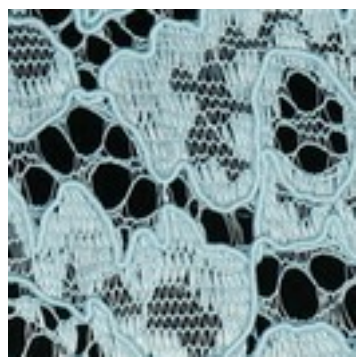

Description : LACE BORDER 2 SIDES

Composition : 100%PL

Largeur : 146cm

Poids : 130gm2

01613.001  
BLACK

01613.002  
GREY

01613.003  
BORDEAUX

01613.004  
RED

01613.005  
NAVY

01613.006  
COBALT

01613.009  
OCHRE

01613.011  
ROSE

01613.012  
LIGHT GREEN

01613.013  
LIGHT BLUE

01613.014  
ECRU

01613.015  
IVORY

01613.016  
WHITE

01613.017  
DARK GREY

01613.018  
BEIGE

01613.019  
MAUVE

01613.025  
PURPLE

01613.028  
DARK GREEN

01613.029  
JEANS