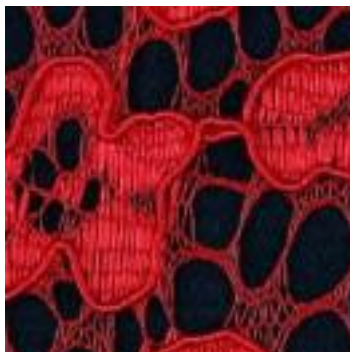

Description: LACE BORDER 2 SIDES

Composition: 100%PL

Width: 146cm

Weight: 130gm2

01613.001
BLACK

01613.002
GREY

01613.003
BORDEAUX

01613.004
RED

01613.005
NAVY

01613.006
COBALT

01613.009
OCHRE

01613.011
ROSE

01613.012
LIGHT GREEN

01613.013
LIGHT BLUE

01613.014
ECRU

01613.015
IVORY

01613.016
WHITE

01613.017
DARK GREY

01613.018
BEIGE

01613.019
MAUVE

01613.025
PURPLE

01613.028
DARK GREEN

01613.029
JEANS