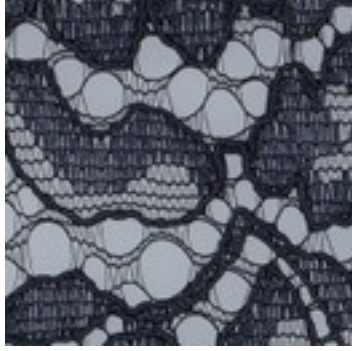

Description: LACE BORDER 2 SIDES

Composition: 100%PL

Width: 146cm

Weight: 130gm2

01613.001
BLACK

01613.002
GREY

01613.003
BORDEAUX

01613.004
RED

01613.005
NAVY

01613.006
COBALT

01613.009
OCHRE

01613.011
ROSE

01613.012
LIGHT GREEN

01613.013
LIGHT BLUE

01613.014
ECRU

01613.015
IVORY

01613.016
WHITE

01613.017
DARK GREY

01613.018
BEIGE

01613.019
MAUVE

01613.025
PURPLE

01613.028
DARK GREEN

01613.029
JEANS