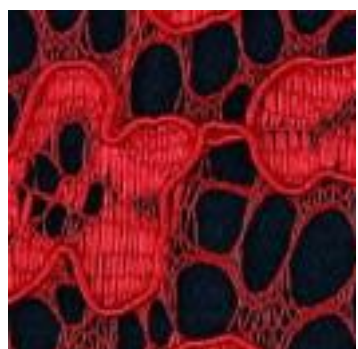

Beschrijving: LACE BORDER 2 SIDES

Samenstelling: 100%PL

Breedte: 146cm

Gewicht: 130gm2

01613.001
BLACK

01613.002
GREY

01613.003
BORDEAUX

01613.004
RED

01613.005
NAVY

01613.006
COBALT

01613.009
OCHRE

01613.011
ROSE

01613.012
LIGHT GREEN

01613.013
LIGHT BLUE

01613.014
ECRU

01613.015
IVORY