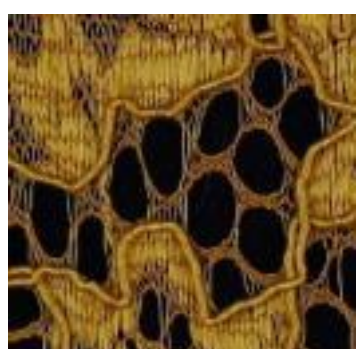

Beschrijving: LACE BORDER 2 SIDES

Samenstelling: 100%PL

Breedte: 146cm

Gewicht: 130gm2

01613.001
BLACK

01613.002
GREY

01613.003
BORDEAUX

01613.004
RED

01613.005
NAVY

01613.006
COBALT

01613.009
OCHRE

01613.011
ROSE

01613.012
LIGHT GREEN

01613.013
LIGHT BLUE

01613.014
ECRU

01613.015
IVORY

01613.016
WHITE

01613.017
DARK GREY

01613.018
BEIGE

01613.019
MAUVE

01613.025
PURPLE

01613.028
DARK GREEN

01613.029
JEANS