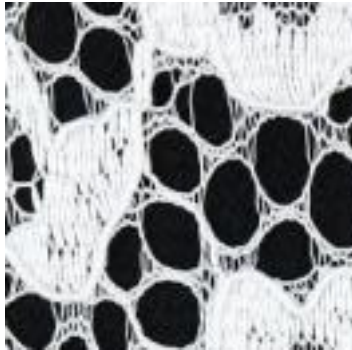

Description : LACE BORDER 2 SIDES

Composition : 100%PL

Largeur : 146cm

Poids : 130gm2

01613.001
BLACK

01613.002
GREY

01613.003
BORDEAUX

01613.004
RED

01613.005
NAVY

01613.006
COBALT

01613.009
OCHRE

01613.011
ROSE

01613.012
LIGHT GREEN

01613.013
LIGHT BLUE

01613.014
ECRU

01613.015
IVORY

01613.016
WHITE

01613.017
DARK GREY

01613.018
BEIGE

01613.019
MAUVE

01613.025
PURPLE

01613.028
DARK GREEN

01613.029
JEANS