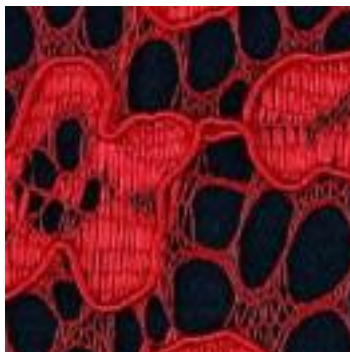

Description : LACE BORDER 2 SIDES

Composition : 100%PL

Largeur : 146cm

Poids : 130gm2

01613.001
BLACK

01613.002
GREY

01613.003
BORDEAUX

01613.004
RED

01613.005
NAVY

01613.006
COBALT

01613.009
OCHRE

01613.011
ROSE

01613.012
LIGHT GREEN

01613.013
LIGHT BLUE

01613.014
ECRU

01613.015
IVORY

01613.016
WHITE

01613.017
DARK GREY

01613.018
BEIGE

01613.019
MAUVE

01613.025
PURPLE

01613.028
DARK GREEN

01613.029
JEANS