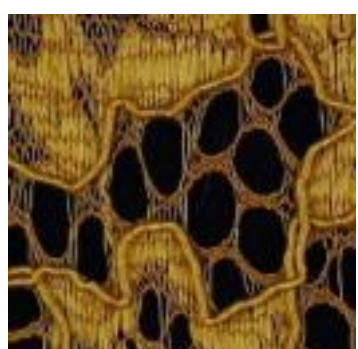

Description: LACE BORDER 2 SIDES

Composition: 100%PL

Width: 146cm

Weight: 130gm2

01613.001
BLACK

01613.002
GREY

01613.003
BORDEAUX

01613.004
RED

01613.005
NAVY

01613.006
COBALT

01613.009
OCHRE

01613.011
ROSE

01613.012
LIGHT GREEN

01613.013
LIGHT BLUE

01613.014
ECRU

01613.015
IVORY

01613.016
WHITE

01613.017
DARK GREY

01613.018
BEIGE

01613.019
MAUVE

01613.025
PURPLE

01613.028
DARK GREEN

01613.029
JEANS