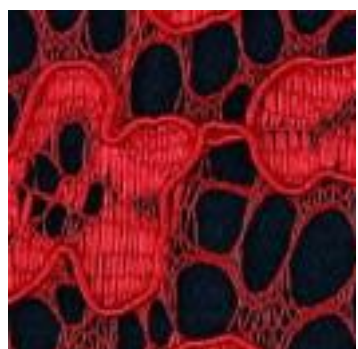

Description: LACE BORDER 2 SIDES

Composition: 100%PL

Width: 146cm

Weight: 130gm2

01613.001
BLACK

01613.002
GREY

01613.003
BORDEAUX

01613.004
RED

01613.005
NAVY

01613.006
COBALT

01613.009
OCHRE

01613.011
ROSE

01613.012
LIGHT GREEN

01613.013
LIGHT BLUE

01613.014
ECRU

01613.015
IVORY