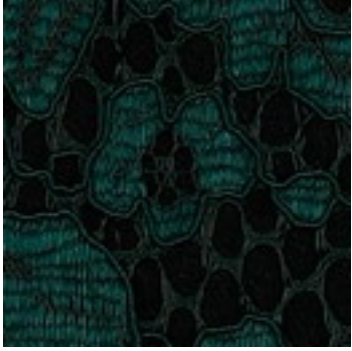

Description: LACE BORDER 2 SIDES

Composition: 100%PL

Width: 146cm

Weight: 130gm2

01613.001
BLACK

01613.002
GREY

01613.003
BORDEAUX

01613.004
RED

01613.005
NAVY

01613.006
COBALT

01613.009
OCHRE

01613.011
ROSE

01613.012
LIGHT GREEN

01613.013
LIGHT BLUE

01613.014
ECRU

01613.015
IVORY

01613.016
WHITE

01613.017
DARK GREY

01613.018
BEIGE

01613.019
MAUVE

01613.025
PURPLE

01613.028
DARK GREEN

01613.029
JEANS