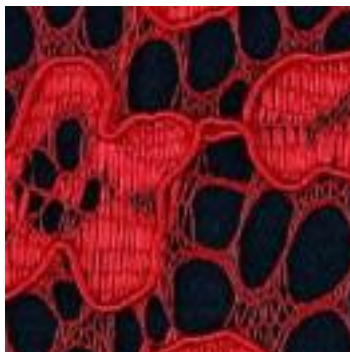

Beschreibung: LACE BORDER 2 SIDES

Zusammensetzung: 100%PL

Breite: 146cm

Gewicht: 130gm2

01613.001
BLACK

01613.002
GREY

01613.003
BORDEAUX

01613.004
RED

01613.005
NAVY

01613.006
COBALT

01613.009
OCHRE

01613.011
ROSE

01613.012
LIGHT GREEN

01613.013
LIGHT BLUE

01613.014
ECRU

01613.015
IVORY

01613.016
WHITE

01613.017
DARK GREY

01613.018
BEIGE

01613.019
MAUVE

01613.025
PURPLE

01613.028
DARK GREEN

01613.029
JEANS