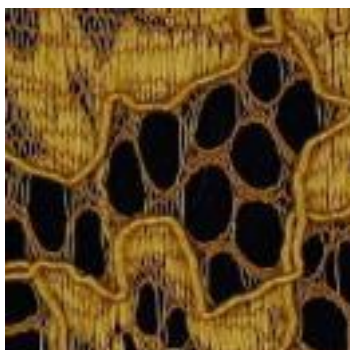

Beschreibung: LACE BORDER 2 SIDES

Zusammensetzung: 100%PL

Breite: 146cm

Gewicht: 130gm2

01613.001
BLACK

01613.002
GREY

01613.003
BORDEAUX

01613.004
RED

01613.005
NAVY

01613.006
COBALT

01613.009
OCHRE

01613.011
ROSE

01613.012
LIGHT GREEN

01613.013
LIGHT BLUE

01613.014
ECRU

01613.015
IVORY

01613.016
WHITE

01613.017
DARK GREY

01613.018
BEIGE

01613.019
MAUVE

01613.025
PURPLE

01613.028
DARK GREEN

01613.029
JEANS