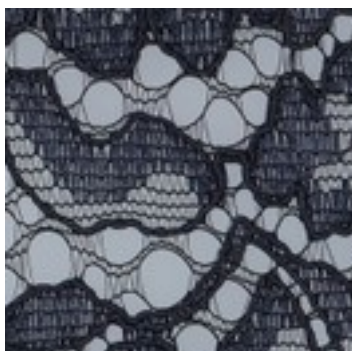

Beschreibung: LACE BORDER 2 SIDES

Zusammensetzung: 100%PL

Breite: 146cm

Gewicht: 130gm2

01613.001
BLACK

01613.002
GREY

01613.003
BORDEAUX

01613.004
RED

01613.005
NAVY

01613.006
COBALT

01613.009
OCHRE

01613.011
ROSE

01613.012
LIGHT GREEN

01613.013
LIGHT BLUE

01613.014
ECRU

01613.015
IVORY

01613.016
WHITE

01613.017
DARK GREY

01613.018
BEIGE

01613.019
MAUVE

01613.025
PURPLE

01613.028
DARK GREEN

01613.029
JEANS