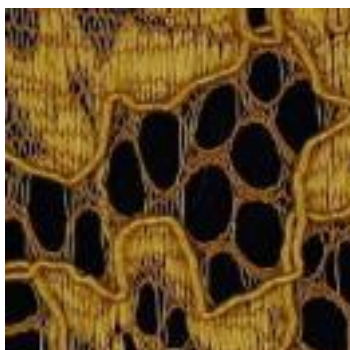

Description : LACE BORDER 2 SIDES

Composition : 100%PL

Largeur : 146cm

Poids : 130gm2

01613.001  
BLACK

01613.002  
GREY

01613.003  
BORDEAUX

01613.004  
RED

01613.005  
NAVY

01613.006  
COBALT

01613.009  
OCHRE

01613.011  
ROSE

01613.012  
LIGHT GREEN

01613.013  
LIGHT BLUE

01613.014  
ECRU

01613.015  
IVORY

01613.016  
WHITE

01613.017  
DARK GREY

01613.018  
BEIGE

01613.019  
MAUVE

01613.025  
PURPLE

01613.028  
DARK GREEN

01613.029  
JEANS