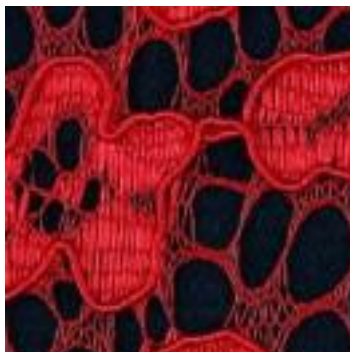

Description : LACE BORDER 2 SIDES

Composition : 100%PL

Largeur : 146cm

Poids : 130gm2

01613.001  
BLACK

01613.002  
GREY

01613.003  
BORDEAUX

01613.004  
RED

01613.005  
NAVY

01613.006  
COBALT

01613.009  
OCHRE

01613.011  
ROSE

01613.012  
LIGHT GREEN

01613.013  
LIGHT BLUE

01613.014  
ECRU

01613.015  
IVORY

01613.016  
WHITE

01613.017  
DARK GREY

01613.018  
BEIGE

01613.019  
MAUVE

01613.025  
PURPLE

01613.028  
DARK GREEN

01613.029  
JEANS