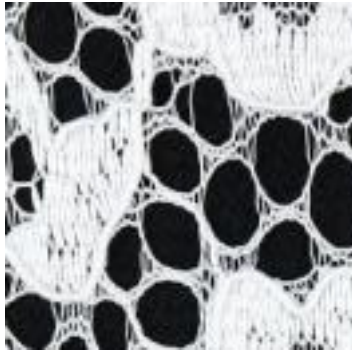

Description : LACE BORDER 2 SIDES

Composition : 100%PL

Largeur : 146cm

Poids : 130gm2

01613.001  
BLACK

01613.002  
GREY

01613.003  
BORDEAUX

01613.004  
RED

01613.005  
NAVY

01613.006  
COBALT

01613.009  
OCHRE

01613.011  
ROSE

01613.012  
LIGHT GREEN

01613.013  
LIGHT BLUE

01613.014  
ECRU

01613.015  
IVORY

01613.016  
WHITE

01613.017  
DARK GREY

01613.018  
BEIGE

01613.019  
MAUVE

01613.025  
PURPLE

01613.028  
DARK GREEN

01613.029  
JEANS