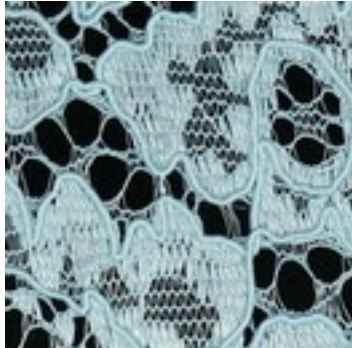

Description: LACE BORDER 2 SIDES

Composition: 100%PL

Width: 146cm

Weight: 130gm2

01613.001
BLACK

01613.002
GREY

01613.003
BORDEAUX

01613.004
RED

01613.005
NAVY

01613.006
COBALT

01613.009
OCHRE

01613.011
ROSE

01613.012
LIGHT GREEN

01613.013
LIGHT BLUE

01613.014
ECRU

01613.015
IVORY

01613.016
WHITE

01613.017
DARK GREY

01613.018
BEIGE

01613.019
MAUVE

01613.025
PURPLE

01613.028
DARK GREEN

01613.029
JEANS