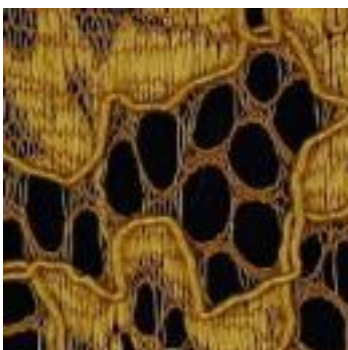

Beschreibung: LACE BORDER 2 SIDES

Zusammensetzung: 100%PL

Breite: 146cm

Gewicht: 130gm2

01613.001
BLACK

01613.002
GREY

01613.003
BORDEAUX

01613.004
RED

01613.005
NAVY

01613.006
COBALT

01613.009
OCHRE

01613.011
ROSE

01613.012
LIGHT GREEN

01613.013
LIGHT BLUE

01613.014
ECRU

01613.015
IVORY

01613.016
WHITE

01613.017
DARK GREY

01613.018
BEIGE

01613.019
MAUVE

01613.025
PURPLE

01613.028
DARK GREEN

01613.029
JEANS