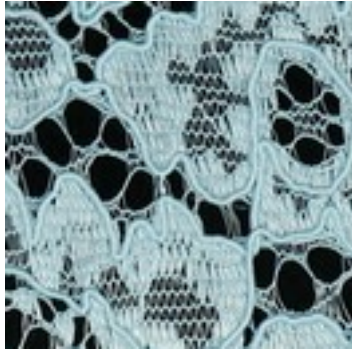

Beschreibung: LACE BORDER 2 SIDES

Zusammensetzung: 100%PL

Breite: 146cm

Gewicht: 130gm2

01613.001
BLACK

01613.002
GREY

01613.003
BORDEAUX

01613.004
RED

01613.005
NAVY

01613.006
COBALT

01613.009
OCHRE

01613.011
ROSE

01613.012
LIGHT GREEN

01613.013
LIGHT BLUE

01613.014
ECRU

01613.015
IVORY

01613.016
WHITE

01613.017
DARK GREY

01613.018
BEIGE

01613.019
MAUVE

01613.025
PURPLE

01613.028
DARK GREEN

01613.029
JEANS