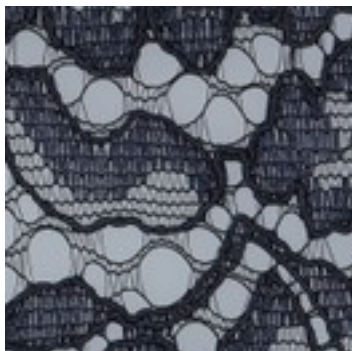

Beschreibung: LACE BORDER 2 SIDES

Zusammensetzung: 100%PL

Breite: 146cm

Gewicht: 130gm2

01613.001
BLACK

01613.002
GREY

01613.003
BORDEAUX

01613.004
RED

01613.005
NAVY

01613.006
COBALT

01613.009
OCHRE

01613.011
ROSE

01613.012
LIGHT GREEN

01613.013
LIGHT BLUE

01613.014
ECRU

01613.015
IVORY

01613.016
WHITE

01613.017
DARK GREY

01613.018
BEIGE

01613.019
MAUVE

01613.025
PURPLE

01613.028
DARK GREEN

01613.029
JEANS