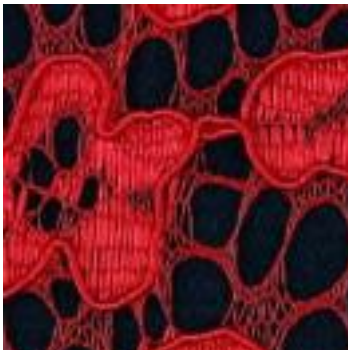

Beschreibung: LACE BORDER 2 SIDES

Zusammensetzung: 100%PL

Breite: 146cm

Gewicht: 130gm2

01613.001
BLACK

01613.002
GREY

01613.003
BORDEAUX

01613.004
RED

01613.005
NAVY

01613.006
COBALT

01613.009
OCHRE

01613.011
ROSE

01613.012
LIGHT GREEN

01613.013
LIGHT BLUE

01613.014
ECRU

01613.015
IVORY

01613.016
WHITE

01613.017
DARK GREY

01613.018
BEIGE

01613.019
MAUVE

01613.025
PURPLE

01613.028
DARK GREEN

01613.029
JEANS