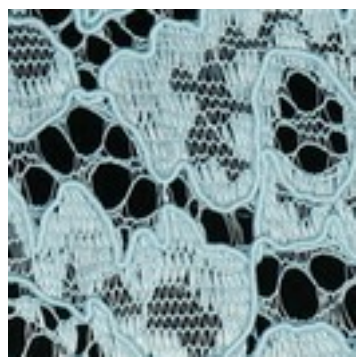

Beschrijving: LACE BORDER 2 SIDES

Samenstelling: 100%PL

Breedte: 146cm

Gewicht: 130gm2

01613.001
BLACK

01613.002
GREY

01613.003
BORDEAUX

01613.004
RED

01613.005
NAVY

01613.006
COBALT

01613.009
OCHRE

01613.011
ROSE

01613.012
LIGHT GREEN

01613.013
LIGHT BLUE

01613.014
ECRU

01613.015
IVORY

01613.016
WHITE

01613.017
DARK GREY

01613.018
BEIGE

01613.019
MAUVE

01613.025
PURPLE

01613.028
DARK GREEN

01613.029
JEANS