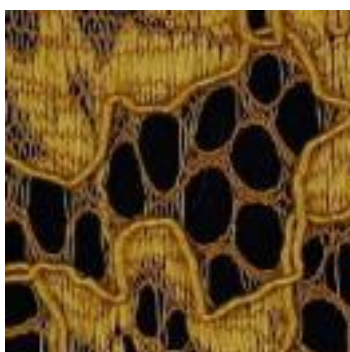

Beschrijving: LACE BORDER 2 SIDES

Samenstelling: 100%PL

Breedte: 146cm

Gewicht: 130gm2

01613.001
BLACK

01613.002
GREY

01613.003
BORDEAUX

01613.004
RED

01613.005
NAVY

01613.006
COBALT

01613.009
OCHRE

01613.011
ROSE

01613.012
LIGHT GREEN

01613.013
LIGHT BLUE

01613.014
ECRU

01613.015
IVORY