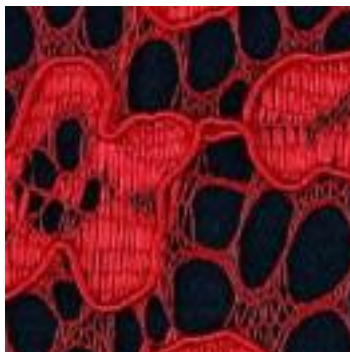

Beschrijving: LACE BORDER 2 SIDES

Samenstelling: 100%PL

Breedte: 146cm

Gewicht: 130gm2

01613.001
BLACK

01613.002
GREY

01613.003
BORDEAUX

01613.004
RED

01613.005
NAVY

01613.006
COBALT

01613.009
OCHRE

01613.011
ROSE

01613.012
LIGHT GREEN

01613.013
LIGHT BLUE

01613.014
ECRU

01613.015
IVORY

01613.016
WHITE

01613.017
DARK GREY

01613.018
BEIGE

01613.019
MAUVE

01613.025
PURPLE

01613.028
DARK GREEN

01613.029
JEANS