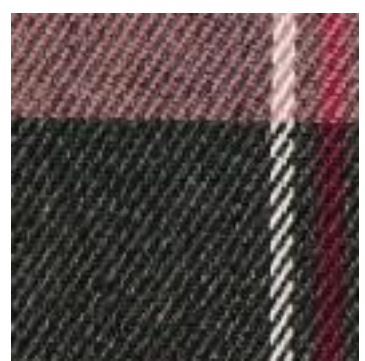

Beschrijving: TARTAN CHECK

Samenstelling: 65%PL/32%VI/3%EA

Breedte: 144cm

Gewicht: 225gm2

03036.006  
CAMEL

03036.010  
BLACK/WHITE/RED BIG

03036.012  
BLACK/RED/YELLOW/WHITE

03036.013  
BLACK/BLUE/GREEN/BIG

03036.014  
BLACK/BLUE/GREEN/SMALL

03036.015  
GREY/BLACK/RED

03036.016  
CAMEL

03036.019  
TAUPE

03036.022  
GREY/BEIGE

03036.027  
NAVY/GREY/RUST

03036.028  
NAVY/RED/CAMEL/GREEN

03036.029  
NAVY/RED/CAMEL

03036.032  
BLACK/GREY/RED

03036.036  
GREY/RED/YELLOW

03036.047  
ANTHRACITE MELANGE/MULTI

03036.048  
ECRU/BROWN/BLACK

03036.049  
ECRU/NAVY/ORANGE

03036.050  
BLACK/WHITE/RED

03036.051  
BLACK/WHITE/OCBRE