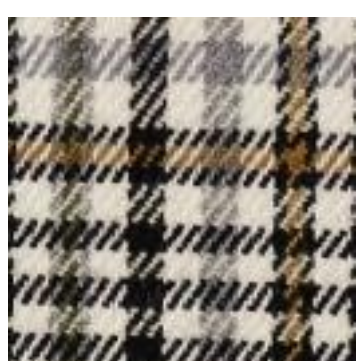

Beschrijving: TARTAN CHECK

Samenstelling: 65%PL/32%VI/3%EA

Breedte: 144cm

Gewicht: 225gm2

03036.006  
CAMEL

03036.010  
BLACK/WHITE/RED BIG

03036.012  
BLACK/RED/YELLOW/WHITE

03036.013  
BLACK/BLUE/GREEN/BIG

03036.014  
BLACK/BLUE/GREEN/SMALL

03036.015  
GREY/BLACK/RED

03036.016  
CAMEL

03036.019  
TAUPE

03036.022  
GREY/BEIGE

03036.027  
NAVY/GREY/RUST

03036.028  
NAVY/RED/CAMEL/GREEN

03036.029  
NAVY/RED/CAMEL

03036.032  
BLACK/GREY/RED

03036.036  
GREY/RED/YELLOW

03036.047  
ANTHRACITE MELANGE/MULTI

03036.048  
ECRU/BROWN/BLACK

03036.049  
ECRU/NAVY/ORANGE

03036.050  
BLACK/WHITE/RED

03036.051  
BLACK/WHITE/OCBRE