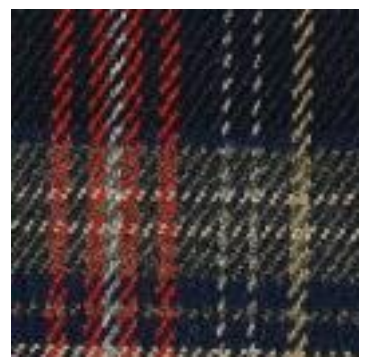

Beschrijving: TARTAN CHECK

Samenstelling: 65%PL/32%VI/3%EA

Breedte: 144cm

Gewicht: 225gm2

03036.006  
CAMEL

03036.010  
BLACK/WHITE/RED BIG

03036.012  
BLACK/RED/YELLOW/WHITE

03036.013  
BLACK/BLUE/GREEN/BIG

03036.014  
BLACK/BLUE/GREEN/SMALL

03036.015  
GREY/BLACK/RED

03036.016  
CAMEL

03036.019  
TAUPE

03036.022  
GREY/BEIGE

03036.027  
NAVY/GREY/RUST

03036.028  
NAVY/RED/CAMEL/GREEN

03036.029  
NAVY/RED/CAMEL

03036.032  
BLACK/GREY/RED

03036.036  
GREY/RED/YELLOW

03036.047  
ANTHRACITE MELANGE/MULTI

03036.048  
ECRU/BROWN/BLACK

03036.049  
ECRU/NAVY/ORANGE

03036.050  
BLACK/WHITE/RED

03036.051  
BLACK/WHITE/OCBRE