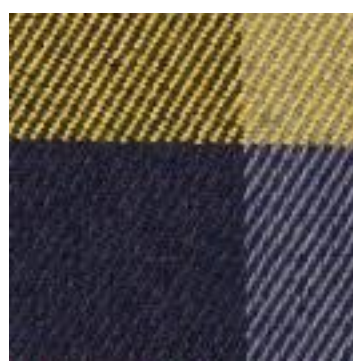

Beschrijving: TARTAN CHECK

Samenstelling: 65%PL/32%VI/3%EA

Breedte: 144cm

Gewicht: 225gm2

03036.006  
CAMEL

03036.010  
BLACK/WHITE/RED BIG

03036.012  
BLACK/RED/YELLOW/WHITE

03036.013  
BLACK/BLUE/GREEN/BIG

03036.014  
BLACK/BLUE/GREEN/SMALL

03036.015  
GREY/BLACK/RED

03036.016  
CAMEL

03036.019  
TAUPE

03036.022  
GREY/BEIGE

03036.027  
NAVY/GREY/RUST

03036.028  
NAVY/RED/CAMEL/GREEN

03036.029  
NAVY/RED/CAMEL

03036.032  
BLACK/GREY/RED

03036.036  
GREY/RED/YELLOW

03036.047  
ANTHRACITE MELANGE/MULTI

03036.048  
ECRU/BROWN/BLACK

03036.049  
ECRU/NAVY/ORANGE

03036.050  
BLACK/WHITE/RED

03036.051  
BLACK/WHITE/OCBRE

03036.052  
OFF-WHITE/PETROL/BORDEAUX

03036.054  
OFF WHITE/BLACK/TAUPE

03036.055  
GREY/OCHRE/RUST

03036.056  
NAVY/LIGHT BLUE/RUST

03036.057  
GREY/LIGHT BLUE/WHITE

03036.059  
BLACK/WHITE/RED

03036.060  
BLACK/WHITE/RED