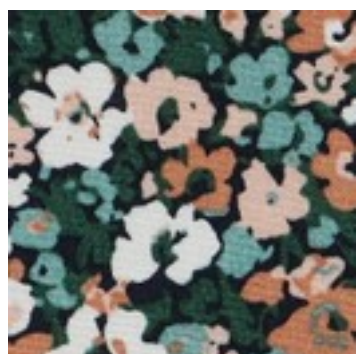

Beschrijving: RADIANCE FLOWERS

Samenstelling: 100%VI

Breedte: 140cm

Gewicht: 110gm2

04404.001
DARK GREEN

04404.002
FUCHSIA