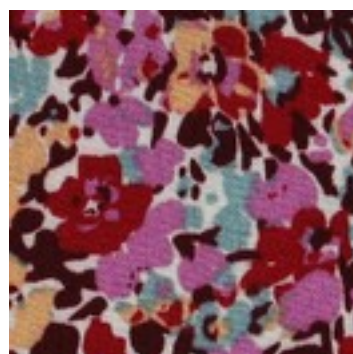

Beschrijving: RADIANCE FLOWERS

Samenstelling: 100%VI

Breedte: 140cm

Gewicht: 110gm2

04404.001
DARK GREEN

04404.002
FUCHSIA