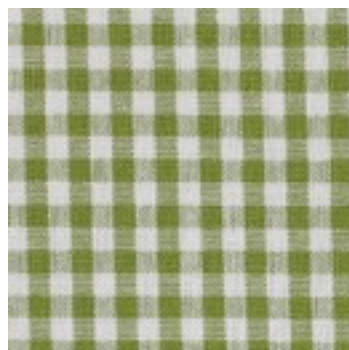

Beschrijving: CHECK 2.7MM

Samenstelling: 100%CO

Breedte: 144cm

Gewicht: 110gm2

03085.001
BLACK

03085.002
RED

03085.004
ROSA

03085.007
LIGHT BLUE

03085.008
NAVY

03085.010
FUCHSIA

03085.016
GREY

03085.017
OLD LIME

03085.023
SKY

03085.024
BERRY

03085.034
SAND

03085.039
MINT

03085.040
YELLOW

03085.042
TEAL

03085.044
DARK GREEN

03085.045
OCHRE

03085.046
OLD ROSE

03085.047
BLUE

03085.048
AUBERGINE

03085.049
PETROL