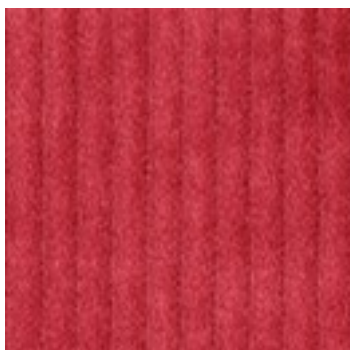

Description : CORDUROY WASHED 6W STRETCH

Composition : 98%CO/2%EA

Largeur : 142cm

Poids : 282gm2

03316.001  
BLACK

03316.002  
ECRU

03316.003  
GREY

03316.004  
NAVY

03316.005  
SAND

03316.006  
EMERALD

03316.007  
CLARET RED

03316.008  
BORDEAUX RED

03316.009  
OLD ROSE

03316.010  
DARK LAVENDER

03316.011  
JEANS

03316.012  
GREY BLUE