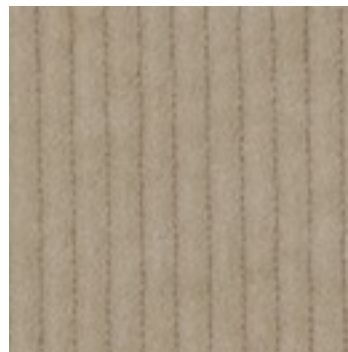

Description : CORDUROY WASHED 6W STRETCH

Composition : 98%CO/2%EA

Largeur : 142cm

Poids : 282gm2

03316.001  
BLACK

03316.002  
ECRU

03316.003  
GREY

03316.004  
NAVY

03316.005  
SAND

03316.006  
EMERALD

03316.007  
CLARET RED

03316.008  
BORDEAUX RED

03316.009  
OLD ROSE

03316.010  
DARK LAVENDER

03316.011  
JEANS

03316.012  
GREY BLUE