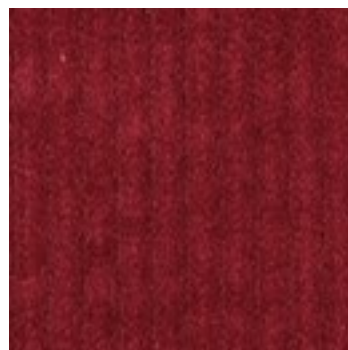

Description : CORDUROY WASHED 6W STRETCH

Composition : 98%CO/2%EA

Largeur : 142cm

Poids : 282gm2

03316.001  
BLACK

03316.002  
ECRU

03316.003  
GREY

03316.004  
NAVY

03316.005  
SAND

03316.006  
EMERALD

03316.007  
CLARET RED

03316.008  
BORDEAUX RED

03316.009  
OLD ROSE

03316.010  
DARK LAVENDER

03316.011  
JEANS

03316.012  
GREY BLUE