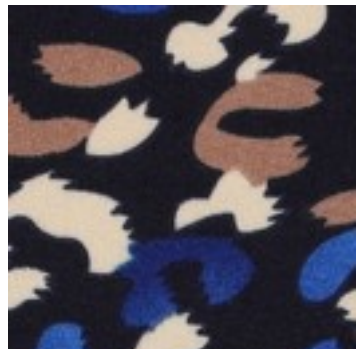

Beschreibung: MAGNOLIA STRETCH ANIMAL SKIN

Zusammensetzung: 95%PL/5%EA

Breite: 147cm

Gewicht: 90gm2

03372.001  
NAVY

03372.002  
BRIQUE