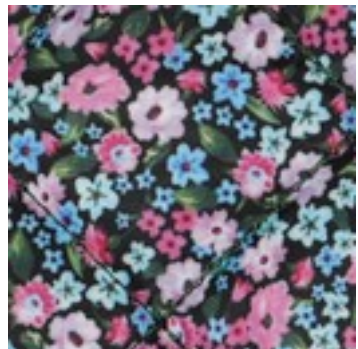

Beschrijving: STEPPED DIGITAL FLOWERS

Samenstelling: 100%PL

Breedte: 140cm

Gewicht: 260gm2

03494.001  
FUCHSIA