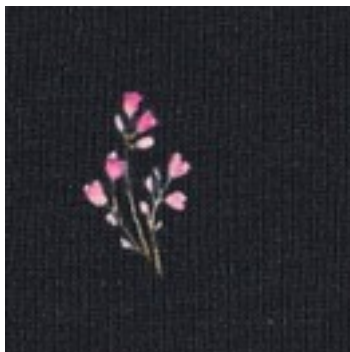

Description : JERSEY DIGITAL RABBITS AND FLOWERS

Composition : 95%CO/5%EA

Largeur : 143cm

Poids : 200gm2

04116.002
WHITE

04116.003
NAVY

04116.012
WHITE

04116.013
NAVY