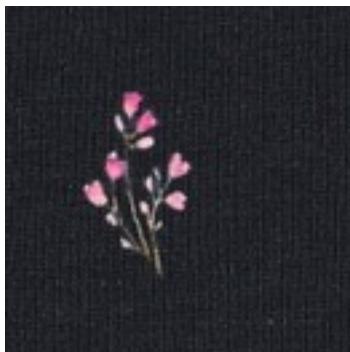

Beschreibung: JERSEY DIGITAL RABBITS AND FLOWERS

Zusammensetzung: 95%CO/5%EA

Breite: 143cm

Gewicht: 200gm2

04116.002
WHITE

04116.003
NAVY

04116.012
WHITE

04116.013
NAVY