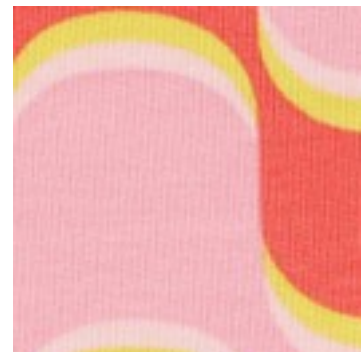

03105.013
PINK