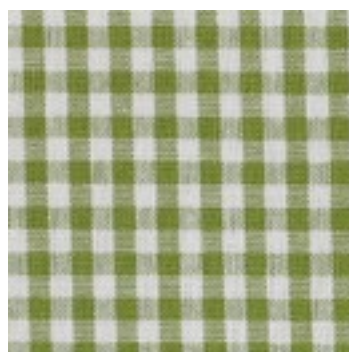

Beschrijving: CHECK 2.7MM

Samenstelling: 100%CO

Breedte: 144cm

Gewicht: 110gm2

03085.001  
BLACK

03085.002  
RED

03085.004  
ROSA

03085.007  
LIGHT BLUE

03085.008  
NAVY

03085.010  
FUCHSIA

03085.016  
GREY

03085.017  
OLD LIME

03085.023  
SKY

03085.024  
BERRY

03085.034  
SAND

03085.039  
MINT