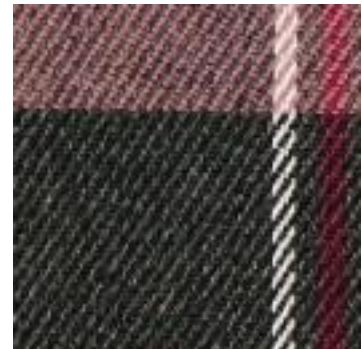

Beschrijving: TARTAN CHECK

Samenstelling: 65%PL/32%VI/3%EA

Breedte: 144cm

Gewicht: 225gm2

03036.006  
CAMEL

03036.010  
BLACK/WHITE/RED BIG

03036.012  
BLACK/RED/YELLOW/WHITE

03036.013  
BLACK/BLUE/GREEN/BIG

03036.014  
BLACK/BLUE/GREEN/SMALL

03036.015  
GREY/BLACK/RED

03036.016  
CAMEL

03036.019  
TAUPE

03036.022  
GREY/BEIGE

03036.027  
NAVY/GREY/RUST

03036.028  
NAVY/RED/CAMEL/GREEN

03036.029  
NAVY/RED/CAMEL

03036.032  
BLACK/GREY/RED

03036.036  
GREY/RED/YELLOW

03036.047  
ANTHRACITE MELANGE/MULTI

03036.048  
ECRU/BROWN/BLACK

03036.049  
ECRU/NAVY/ORANGE

03036.050  
BLACK/WHITE/RED

03036.051  
BLACK/WHITE/OCHRE