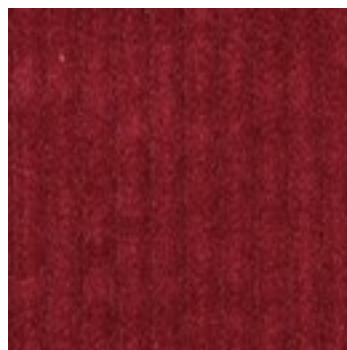

Description : CORDUROY WASHED 6W STRETCH

Composition : 98%CO/2%EA

Largeur : 142cm

Poids : 282gm2

03316.001  
BLACK

03316.002  
ECRU

03316.003  
GREY

03316.004  
NAVY

03316.005  
SAND

03316.006  
EMERALD

03316.007  
CLARET RED

03316.008  
BORDEAUX RED

03316.009  
OLD ROSE

03316.010  
DARK LAVENDER

03316.011  
JEANS

03316.012  
GREY BLUE