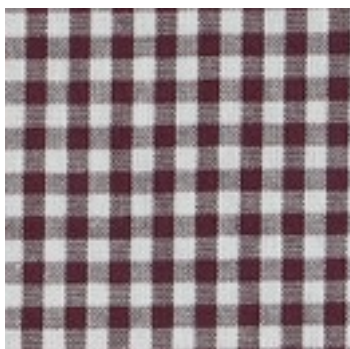

Beschreibung: CHECK 2.7MM

Zusammensetzung: 100%CO

Breite: 144cm

Gewicht: 110gm2

03085.001
BLACK

03085.002
RED

03085.004
ROSA

03085.007
LIGHT BLUE

03085.008
NAVY

03085.010
FUCHSIA

03085.016
GREY

03085.017
OLD LIME

03085.023
SKY

03085.024
BERRY

03085.034
SAND

03085.039
MINT

03085.040
YELLOW

03085.042
TEAL

03085.044
DARK GREEN

03085.045
OCHRE

03085.046
OLD ROSE

03085.047
BLUE

03085.048
AUBERGINE

03085.049
PETROL