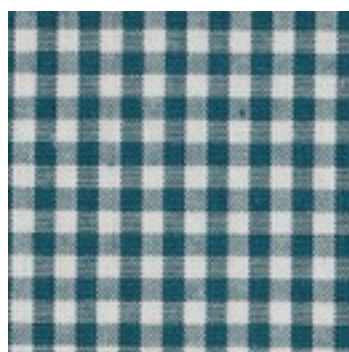

Beschrijving: CHECK 2.7MM

Samenstelling: 100%CO

Breedte: 144cm

Gewicht: 110gm2

03085.001  
BLACK

03085.002  
RED

03085.004  
ROSA

03085.007  
LIGHT BLUE

03085.008  
NAVY

03085.010  
FUCHSIA

03085.016  
GREY

03085.017  
OLD LIME

03085.023  
SKY

03085.024  
BERRY

03085.034  
SAND

03085.039  
MINT

03085.040  
YELLOW

03085.042  
TEAL

03085.044  
DARK GREEN

03085.045  
OCHRE

03085.046  
OLD ROSE

03085.047  
BLUE

03085.048  
AUBERGINE

03085.049  
PETROL