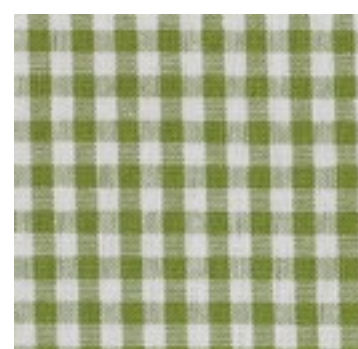

Beschrijving: CHECK 2.7MM

Samenstelling: 100%CO

Breedte: 144cm

Gewicht: 110gm2

03085.001
BLACK

03085.002
RED

03085.004
ROSA

03085.007
LIGHT BLUE

03085.008
NAVY

03085.010
FUCHSIA

03085.016
GREY

03085.017
OLD LIME

03085.023
SKY

03085.024
BERRY

03085.034
SAND

03085.039
MINT