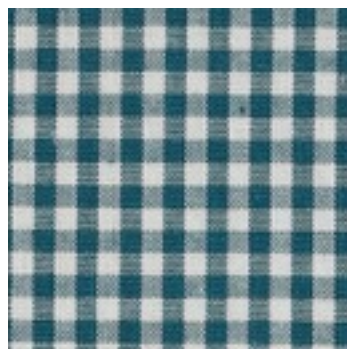

Beschrijving: CHECK 2.7MM

Samenstelling: 100%CO

Breedte: 144cm

Gewicht: 110gm2

03085.001
BLACK

03085.002
RED

03085.004
ROSA

03085.007
LIGHT BLUE

03085.008
NAVY

03085.010
FUCHSIA

03085.016
GREY

03085.017
OLD LIME

03085.023
SKY

03085.024
BERRY

03085.034
SAND

03085.039
MINT

03085.040
YELLOW

03085.042
TEAL

03085.044
DARK GREEN

03085.045
OCHRE

03085.046
OLD ROSE

03085.047
BLUE

03085.048
AUBERGINE

03085.049
PETROL