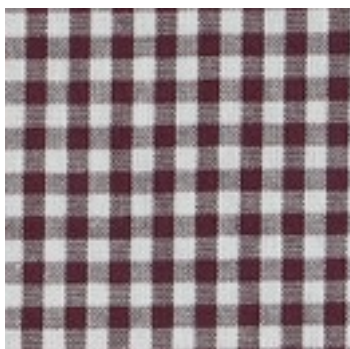

Beschrijving: CHECK 2.7MM

Samenstelling: 100%CO

Breedte: 144cm

Gewicht: 110gm2

03085.001
BLACK

03085.002
RED

03085.004
ROSA

03085.007
LIGHT BLUE

03085.008
NAVY

03085.010
FUCHSIA

03085.016
GREY

03085.017
OLD LIME

03085.023
SKY

03085.024
BERRY

03085.034
SAND

03085.039
MINT

03085.040
YELLOW

03085.042
TEAL

03085.044
DARK GREEN

03085.045
OCHRE

03085.046
OLD ROSE

03085.047
BLUE

03085.048
AUBERGINE

03085.049
PETROL