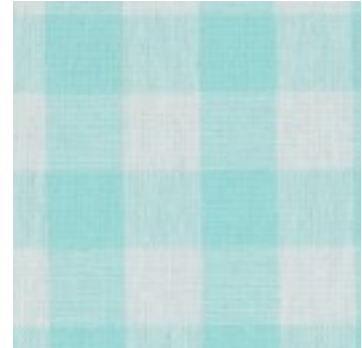

Beschrijving: CHECK

Samenstelling: 100%CO

Breedte: 144cm

Gewicht: 110gm2

03087.001  
BLACK

03087.002  
RED

03087.004  
ROSA

03087.007  
LIGHT BLUE

03087.008  
NAVY

03087.010  
FUCHSIA

03087.016  
GREY

03087.017  
OLD LIME

03087.023  
SKY

03087.024  
BERRY

03087.034  
SAND

03087.039  
MINT

03087.040  
YELLOW

03087.042  
TEAL

03087.044  
DARK GREEN

03087.045  
OCHRE

03087.046  
OLD ROSE

03087.047  
BLUE

03087.048  
AUBERGINE

03087.049  
PETROL