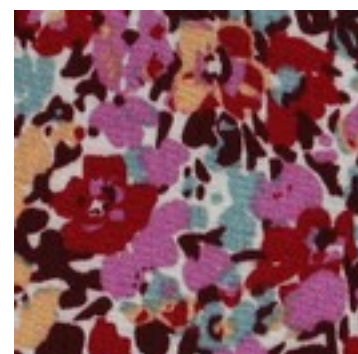

Description : RADIANCE FLOWERS

Composition : 100%VI

Largeur : 140cm

Poids : 110gm2

04404.001
DARK GREEN

04404.002
FUCHSIA